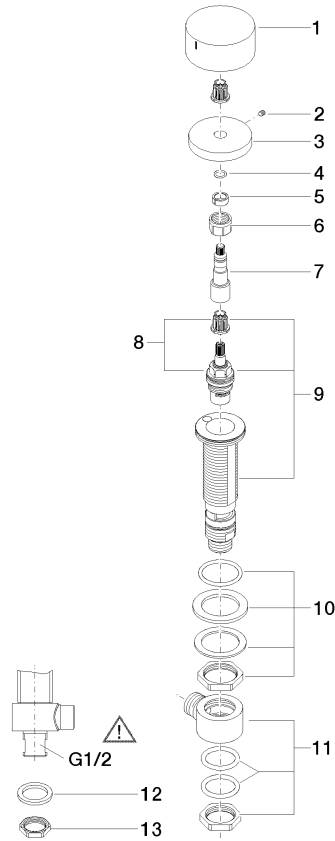

Deck valve anti-clockwise closing hot - Brushed Durabronz (23kt Gold)

CL.1

20 000 741

- hole diameter 32 mm
- handle Ø 60mm
- without rosette
- with hot marking

Fits: CL.1, CYO

	Brushed Durabronz (23kt Gold)	20 000 741-28
	Chrome	20 000 741-00
	Brushed Platinum	20 000 741-06
	Dark Chrome	20 000 741-19
	Matte Black	20 000 741-33
	Brushed Champagne (22kt Gold)	20 000 741-46
	Champagne (22kt Gold)	20 000 741-47
	Brushed Dark Platinum	20 000 741-99

20 000 741

mm [inches]

Flow rate chart

Certificates

WRAS_2103001. LGA_28688.

20 000 741

Parts for other finishes can be found here: [Chrome](#)

Spare parts list

No.	Item Number	Name	Quantity used	Delivery time
1	09 20 74 006-28	handle (hot)	1	60
2	90 31 11 007 00 90	pin	1	2
3	09 27 74 003-28	rosette	1	20
4	90 14 10 060 00 90	seal	1	2
5	90 14 15 020 03 90	ring	1	2
6	90 23 30 023 00 90	nut	1	2
7	09 29 06 107-00	spindle	1	10
8	90 90 03 132 00 90	top	1	2
9	04 17 11 058 32 90	side panel	1	2
10	04 23 10 032 78 90	fixing set	1	2
11	04 17 11 023 10 90	distributor	1	2
12	09 30 11 059 90	disc	1	2
13	09 23 10 012 90	nut	1	2